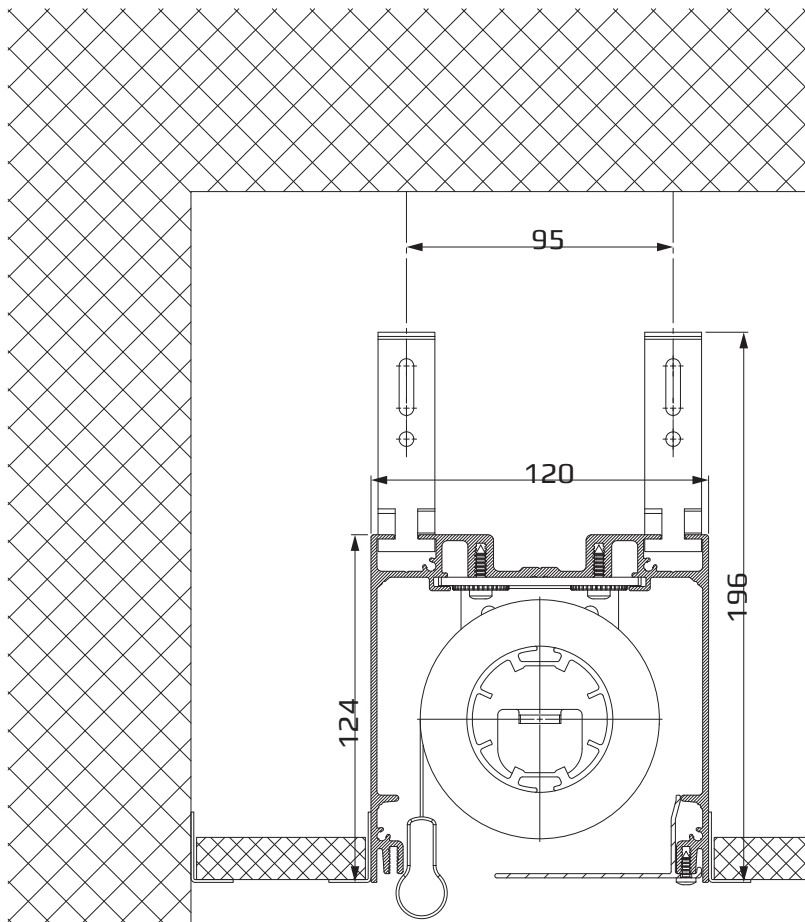

## Deckenbefestigung

## Wandbefestigung

**Typ 350 - Rollo Large mit Halterbefestigung und seitlicher Kettenbedienung**  
**Typ 350 - Rollo Large mit Halterbefestigung und Motorbedienung**

**Deckenbefestigung (abgehängte Decke)**