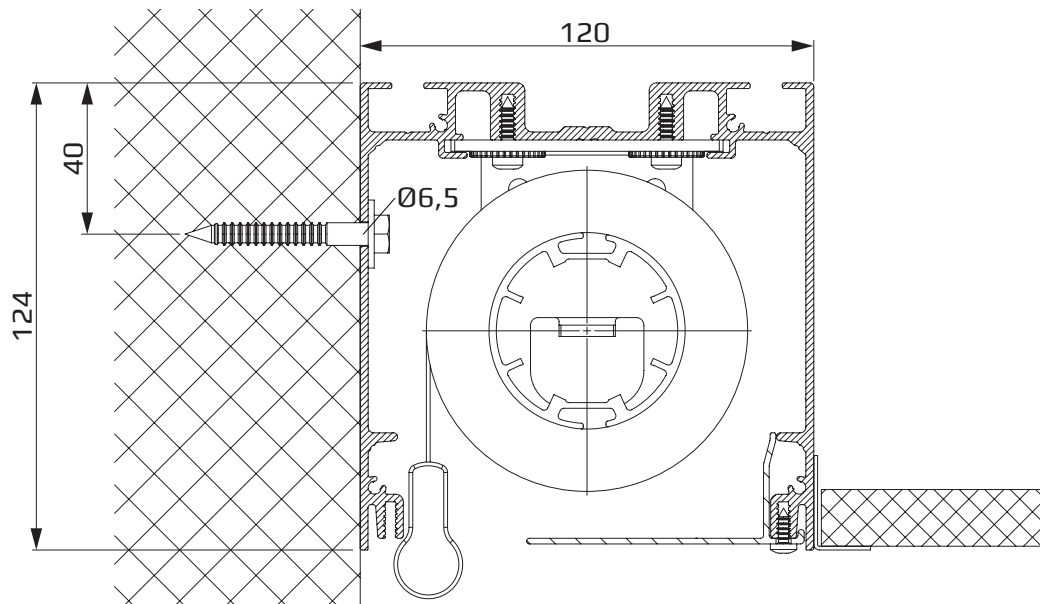

Typ 350 - Rollo Large mit Halterbefestigung und seitlicher Kettenbedienung  
 Typ 350 - Rollo Large mit Halterbefestigung und Motorbedienung

**Typ 350 - Rollo Large mit Halterbefestigung und seitlicher Kettenbedienung**  
**Typ 350 - Rollo Large mit Halterbefestigung und Motorbedienung**

Typ 350 - Rollo Large mit Halterbefestigung und seitlicher Kettenbedienung  
Typ 350 - Rollo Large mit Halterbefestigung und Motorbedienung

## Deckenbefestigung

## Wandbefestigung

**Typ 350 - Rollo Large mit Halterbefestigung und seitlicher Kettenbedienung**  
**Typ 350 - Rollo Large mit Halterbefestigung und Motorbedienung**

**Deckenbefestigung (abgehängte Decke)**