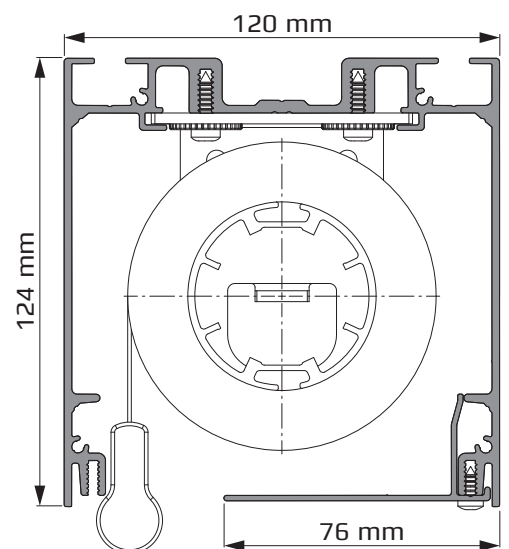

Typ 350 - Rollo Large mit Halterbefestigung und seitlicher Kettenbedienung  
 Typ 350 - Rollo Large mit Halterbefestigung und Motorbedienung

**Typ 350 - Rollo Large mit Halterbefestigung und seitlicher Kettenbedienung**  
**Typ 350 - Rollo Large mit Halterbefestigung und Motorbedienung**

Typ 350 - Rollo Large mit Halterbefestigung und seitlicher Kettenbedienung  
Typ 350 - Rollo Large mit Halterbefestigung und Motorbedienung

## Deckenbefestigung

## Wandbefestigung

**Typ 350 - Rollo Large mit Halterbefestigung und seitlicher Kettenbedienung**  
**Typ 350 - Rollo Large mit Halterbefestigung und Motorbedienung**

**Deckenbefestigung (abgehängte Decke)**