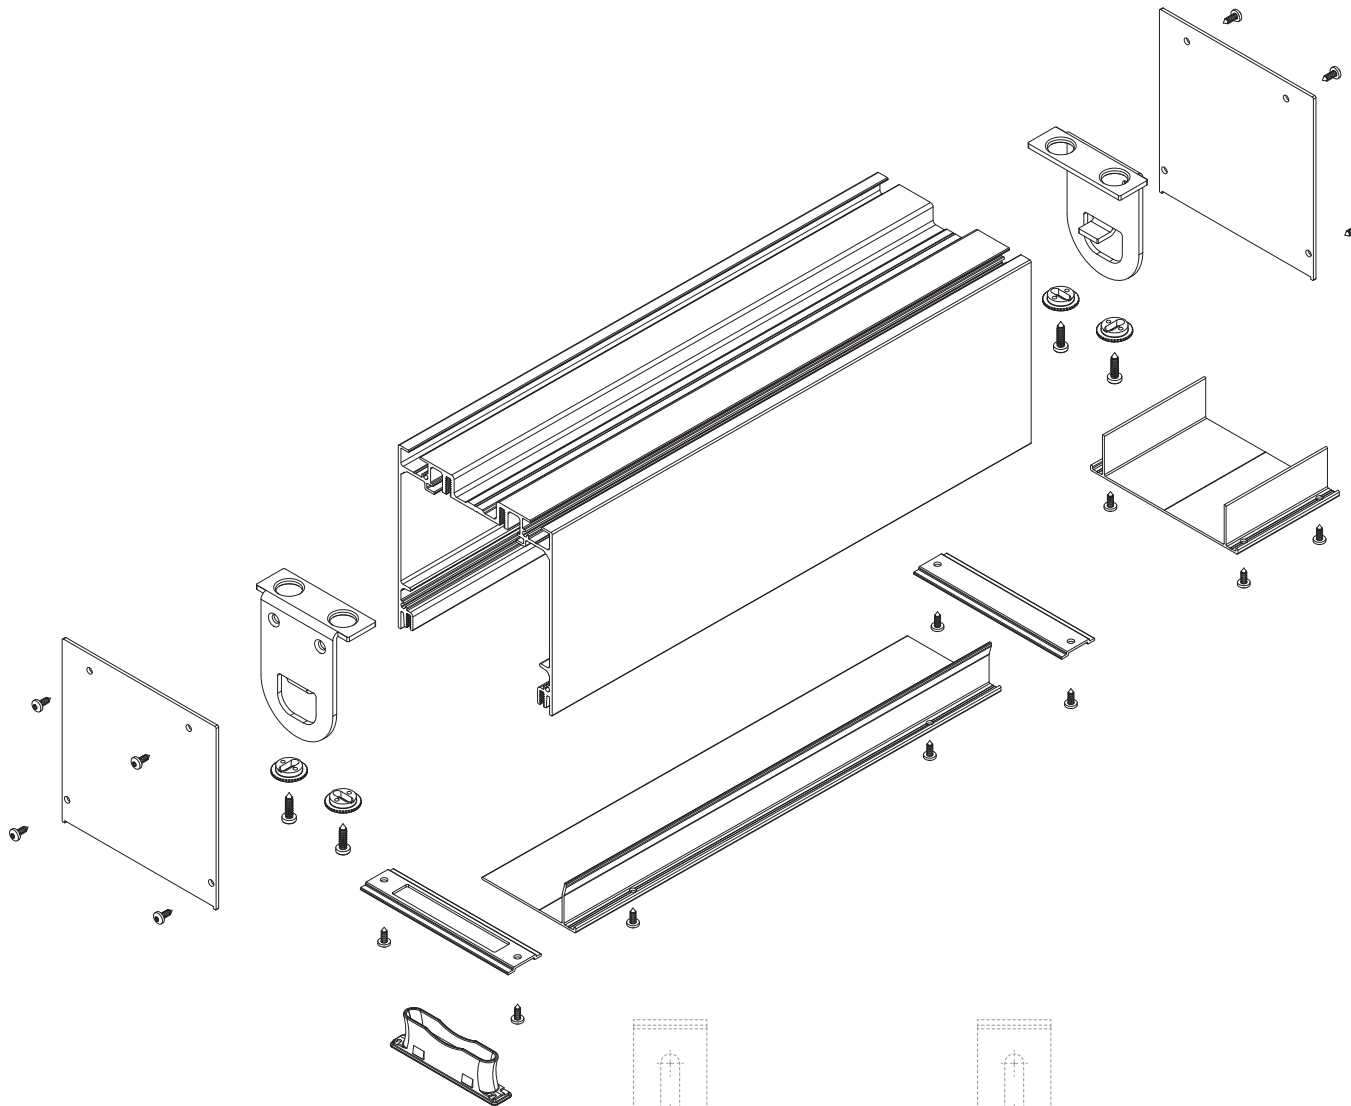

Typ 350 - Rollo Large mit Halterbefestigung und seitlicher Kettenbedienung  
 Typ 350 - Rollo Large mit Halterbefestigung und Motorbedienung

**Typ 350 - Rollo Large mit Halterbefestigung und seitlicher Kettenbedienung**  
**Typ 350 - Rollo Large mit Halterbefestigung und Motorbedienung**

Typ 350 - Rollo Large mit Halterbefestigung und seitlicher Kettenbedienung  
Typ 350 - Rollo Large mit Halterbefestigung und Motorbedienung

## Deckenbefestigung

## Wandbefestigung

**Typ 350 - Rollo Large mit Halterbefestigung und seitlicher Kettenbedienung**  
**Typ 350 - Rollo Large mit Halterbefestigung und Motorbedienung**

**Deckenbefestigung (abgehängte Decke)**