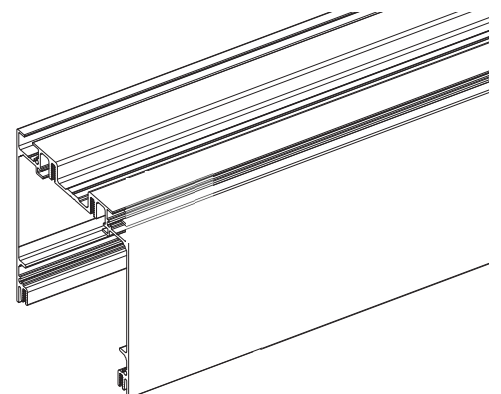

Typ 350 - Rollo Large mit Halterbefestigung und seitlicher Kettenbedienung  
 Typ 350 - Rollo Large mit Halterbefestigung und Motorbedienung

**Typ 350 - Rollo Large mit Halterbefestigung und seitlicher Kettenbedienung**  
**Typ 350 - Rollo Large mit Halterbefestigung und Motorbedienung**

Typ 350 - Rollo Large mit Halterbefestigung und seitlicher Kettenbedienung  
Typ 350 - Rollo Large mit Halterbefestigung und Motorbedienung

## Deckenbefestigung

## Wandbefestigung

**Typ 350 - Rollo Large mit Halterbefestigung und seitlicher Kettenbedienung**  
**Typ 350 - Rollo Large mit Halterbefestigung und Motorbedienung**

**Deckenbefestigung (abgehängte Decke)**