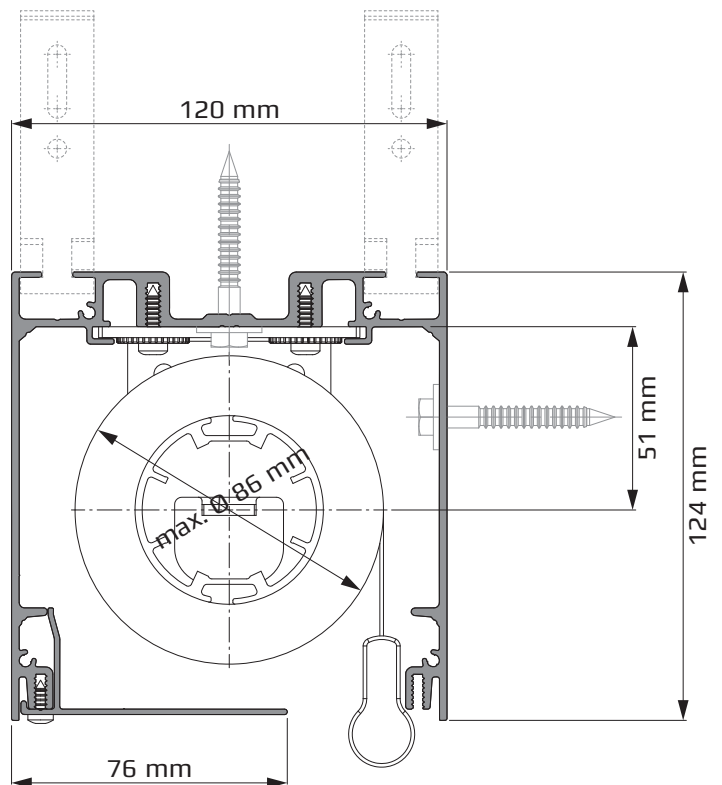

Typ 350 - Rollo Large mit Halterbefestigung und seitlicher Kettenbedienung  
 Typ 350 - Rollo Large mit Halterbefestigung und Motorbedienung

**Typ 350 - Rollo Large mit Halterbefestigung und seitlicher Kettenbedienung**  
**Typ 350 - Rollo Large mit Halterbefestigung und Motorbedienung**

Typ 350 - Rollo Large mit Halterbefestigung und seitlicher Kettenbedienung  
Typ 350 - Rollo Large mit Halterbefestigung und Motorbedienung

## Deckenbefestigung

## Wandbefestigung

**Typ 350 - Rollo Large mit Halterbefestigung und seitlicher Kettenbedienung**  
**Typ 350 - Rollo Large mit Halterbefestigung und Motorbedienung**

**Deckenbefestigung (abgehängte Decke)**