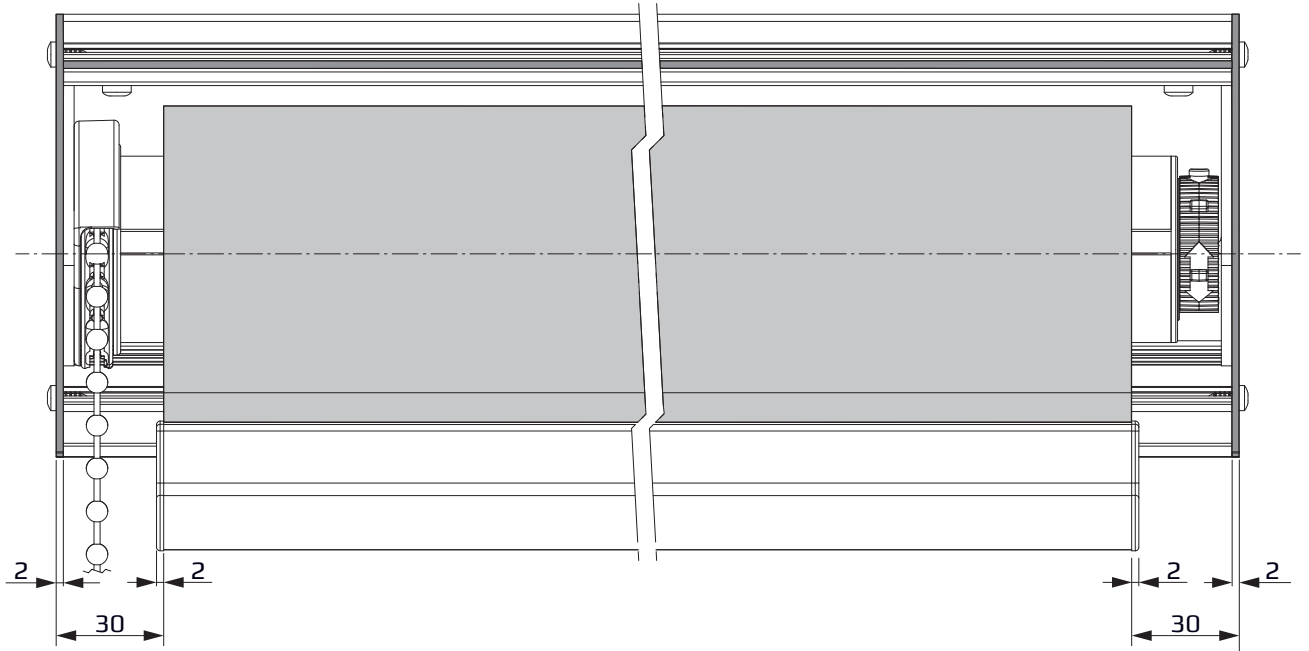

Typ 350 - Rollo Large mit Halterbefestigung und seitlicher Kettenbedienung  
 Typ 350 - Rollo Large mit Halterbefestigung und Motorbedienung

**Typ 350 - Rollo Large mit Halterbefestigung und seitlicher Kettenbedienung**  
**Typ 350 - Rollo Large mit Halterbefestigung und Motorbedienung**

Typ 350 - Rollo Large mit Halterbefestigung und seitlicher Kettenbedienung  
Typ 350 - Rollo Large mit Halterbefestigung und Motorbedienung

## Deckenbefestigung

## Wandbefestigung

**Typ 350 - Rollo Large mit Halterbefestigung und seitlicher Kettenbedienung**  
**Typ 350 - Rollo Large mit Halterbefestigung und Motorbedienung**

**Deckenbefestigung (abgehängte Decke)**