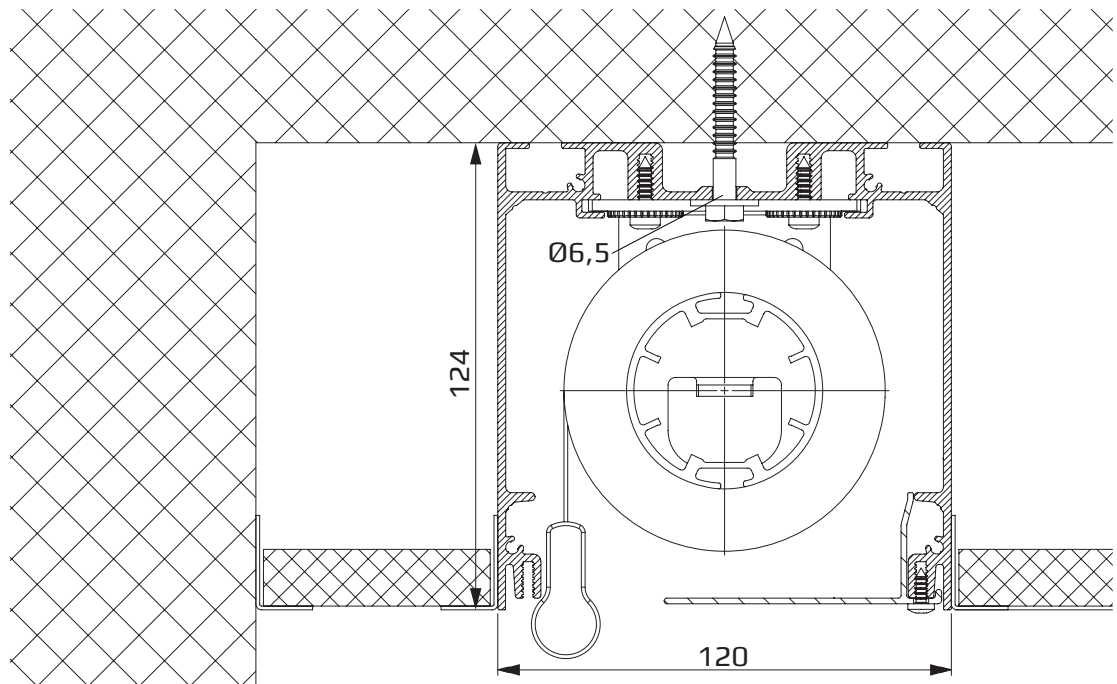

Typ 350 - Rollo Large mit Halterbefestigung und seitlicher Kettenbedienung  
 Typ 350 - Rollo Large mit Halterbefestigung und Motorbedienung

**Typ 350 - Rollo Large mit Halterbefestigung und seitlicher Kettenbedienung**  
**Typ 350 - Rollo Large mit Halterbefestigung und Motorbedienung**

Typ 350 - Rollo Large mit Halterbefestigung und seitlicher Kettenbedienung  
Typ 350 - Rollo Large mit Halterbefestigung und Motorbedienung

## Deckenbefestigung

## Wandbefestigung

**Typ 350 - Rollo Large mit Halterbefestigung und seitlicher Kettenbedienung**  
**Typ 350 - Rollo Large mit Halterbefestigung und Motorbedienung**

**Deckenbefestigung (abgehängte Decke)**