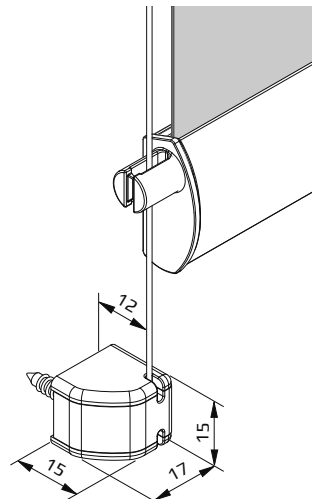

Antrieb/Mechanik

- **Seitenzuggetriebe** mit Abrollsicherung durch Federkupplung.
Die Federkupplung ermöglicht die exakte, stufenlose Positionierung des Behanges in jeder gewünschten Stellung.
- **Aluwelle** (Ø29,0/Ø38,0 mm) aus stranggepresstem Aluminium (Al Mg Si 0,5 F22).
- **Abschlussprofil** (13 x 29 mm) aus stranggepresstem Aluminium (Al Mg Si 0,5 F22), einsetzbar für Seilführung, Bürstenabdichtung möglich.
Zusatzbeschwerung durch Ø5 mm und/oder 4 x 8 mm Stahlprofil möglich.
- **Kunststoffteile** aus hochwertigem, temperaturbeständigem und abriebfestem Kunststoff.
- **Seilführung** bis max. 15° Neigung.
Stahlseil (Ø0,8 mm) kunststoffummantelt in schwarz, grau und weiß (Ø1,0 mm).

Montage

- **Träger-Montage** an Wand, Decke oder in die Laibung.
- **Seilführung** direktes Anschrauben des Halters (Kunststoff).

**Typ 100 - Medium Rollo mit Trägerbefestigung und Kettenbedienung.
Optional Seilführung.**

Montage

Decken-Befestigung

Wand-Befestigung

Maße

Träger, Standard

Träger, Lang (Optional)

*Wird bei Rollos mit großen Höhen bei großen Stoffdicken eingesetzt.
(max. Ø103 mm)*

Träger, Laibung (Optional)

Seilführung

Laibungs-Befestigung

Wand-Befestigung

Boden-Befestigung