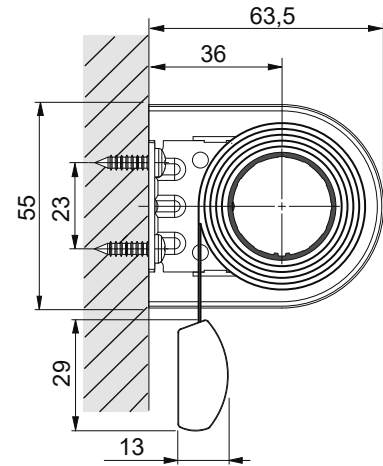

Bedienung

- **Kettenbedienung**
durch **Endloskugelmotte** (Ø4,5 x 6,0 mm).
Kunststoffkugeln auf Polyesterschnur Ø1,4 mm in weiß, grau oder schwarz.
- **optionale Kettensicherung:**
Auslösemechanismus der Kettensicherung bewirkt das Öffnen des Sicherheitselements bei einer Last von weniger als 6 kg in der Kettenschlaufe.
- **Bedienungsseite:** wahlweise links oder rechts.
- **Bedienungslänge:** frei wählbar (bis 0,60 m vom Boden).
Optional **Metallkugelmotte** (Ø4,5 x 6,0 mm) aus vernickeltem Messing. Mit Fixierung der Kette durch Kette/Schnur-Sicherung in transparent.

Farben

- **Abschlussprofil** (13 x 29 mm) technisch eloxiert nach E6/EV1 in silber, pulverbeschichtet weiß (RAL 9016) oder **gegen Aufpreis** schwarz (RAL 9005).
- **Träger:** verzinkter Stahl oder weiß (RAL 9016).
- **Kunststoffteile** passend dazu in weiß, grau oder schwarz.

Montage

- **Träger-Montage** an Wand, Decke oder in die Laibung.
- **Seilführung** direktes Anschrauben des Halters (Kunststoff).

**Typ 100 - Medium Rollo mit Trägerbefestigung und Kettenbedienung.
Optional Seilführung.**

Montage

Decken-Befestigung

Wand-Befestigung

Maße

Träger, Standard

Träger, Lang (Optional)

*Wird bei Rollos mit großen Höhen bei großen Stoffdicken eingesetzt.
(max. Ø103 mm)*

Träger, Laibung (Optional)