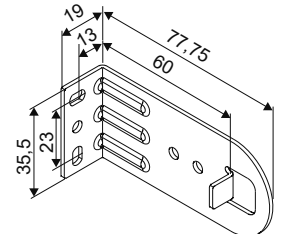

Montage

- **Träger-Montage** an Wand, Decke oder in die Laibung.
- **Seilführung** direktes Anschrauben des Halters (Kunststoff).

**Typ 100 - Medium Rollo mit Trägerbefestigung und Kettenbedienung.
Optional Seilführung.**

Montage

Decken-Befestigung

Wand-Befestigung

Maße

Träger, Standard

Träger, Lang (Optional)

*Wird bei Rollos mit großen Höhen bei großen Stoffdicken eingesetzt.
(max. Ø103 mm)*

Träger, Laibung (Optional)

Seilführung

Laibungs-Befestigung

Wand-Befestigung

Boden-Befestigung