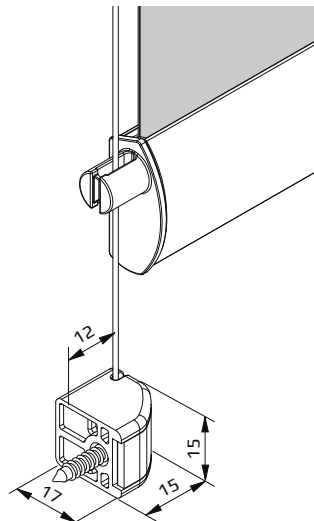

Antrieb/Mechanik

- **Seitenzuggetriebe** mit Abrollsicherung durch Federkupplung.
Die Federkupplung ermöglicht die exakte, stufenlose Positionierung des Behanges in jeder gewünschten Stellung.
- **Aluwelle** (Ø29,0/Ø38,0 mm) aus stranggepresstem Aluminium (Al Mg Si 0,5 F22).
- **Abschlussprofil** (13 x 29 mm) aus stranggepresstem Aluminium (Al Mg Si 0,5 F22), einsetzbar für Seilführung, Bürstenabdichtung möglich.
Zusatzbeschwerung durch Ø5 mm und/oder 4 x 8 mm Stahlprofil möglich.
- **Kunststoffteile** aus hochwertigem, temperaturbeständigem und abriebfestem Kunststoff.
- **Seilführung** bis max. 15° Neigung.
Stahlseil (Ø0,8 mm) kunststoffummantelt in schwarz, grau und weiß (Ø1,0 mm).

Montage

- **Träger-Montage** an Wand, Decke oder in die Laibung.
- **Seilführung** direktes Anschrauben des Halters (Kunststoff).

**Typ 100 - Medium Rollo mit Trägerbefestigung und Kettenbedienung.
Optional Seilführung.**

Montage

Decken-Befestigung

Wand-Befestigung

Maße

Träger, Standard

Träger, Lang (Optional)

*Wird bei Rollos mit großen Höhen bei großen Stoffdicken eingesetzt.
(max. Ø103 mm)*

Träger, Laibung (Optional)

Seilführung

Laibungs-Befestigung

Wand-Befestigung

Boden-Befestigung