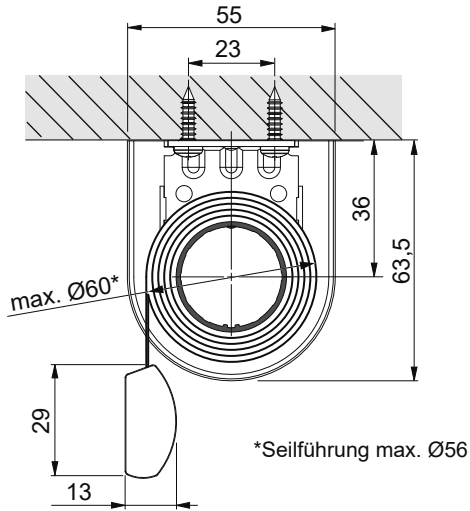

**Typ 100 - Medium Rollo mit Trägerbefestigung und Kettenbedienung.
Optional Seilführung.**

Montage

Decken-Befestigung