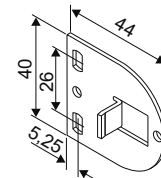

Montage

- **Träger-Montage** an Wand, Decke oder in die Laibung.
- **Seilführung** direktes Anschrauben des Halters (Kunststoff).

**Typ 100 - Medium Rollo mit Trägerbefestigung und Kettenbedienung.
Optional Seilführung.**

Montage

Decken-Befestigung

Wand-Befestigung

Maße

Träger, Standard

Träger, Lang (Optional)

*Wird bei Rollos mit großen Höhen bei großen Stoffdicken eingesetzt.
(max. Ø103 mm)*

Träger, Laibung (Optional)

Seilführung

Laibungs-Befestigung

Wand-Befestigung

Boden-Befestigung