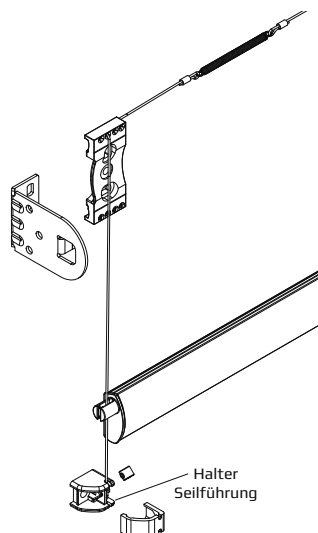

Antrieb/Mechanik

- **Seitenzuggetriebe** mit Abrollsicherung durch Federkupplung.
Die Federkupplung ermöglicht die exakte, stufenlose Positionierung des Behanges in jeder gewünschten Stellung.
- **Aluwelle** (Ø29,0/Ø38,0 mm) aus stranggepresstem Aluminium (Al Mg Si 0,5 F22).
- **Abschlussprofil** (13 x 29 mm) aus stranggepresstem Aluminium (Al Mg Si 0,5 F22), einsetzbar für Seilführung, Bürstenabdichtung möglich.
Zusatzbeschwerung durch Ø5 mm und/oder 4 x 8 mm Stahlprofil möglich.
- **Kunststoffteile** aus hochwertigem, temperaturbeständigem und abriebfestem Kunststoff.
- **Seilführung** bis max. 15° Neigung.
Stahlseil (Ø0,8 mm) kunststoffummantelt in schwarz, grau und weiß (Ø1,0 mm).

Montage

- **Träger-Montage** an Wand, Decke oder in die Laibung.
- **Seilführung** direktes Anschrauben des Halters (Kunststoff).

**Typ 100 - Medium Rollo mit Trägerbefestigung und Kettenbedienung.
Optional Seilführung.**

Montage

Decken-Befestigung

Wand-Befestigung

Maße

Träger, Standard

Träger, Lang (Optional)

*Wird bei Rollos mit großen Höhen bei großen Stoffdicken eingesetzt.
(max. Ø103 mm)*

Träger, Laibung (Optional)

Seilführung

Laibungs-Befestigung

Wand-Befestigung

Boden-Befestigung