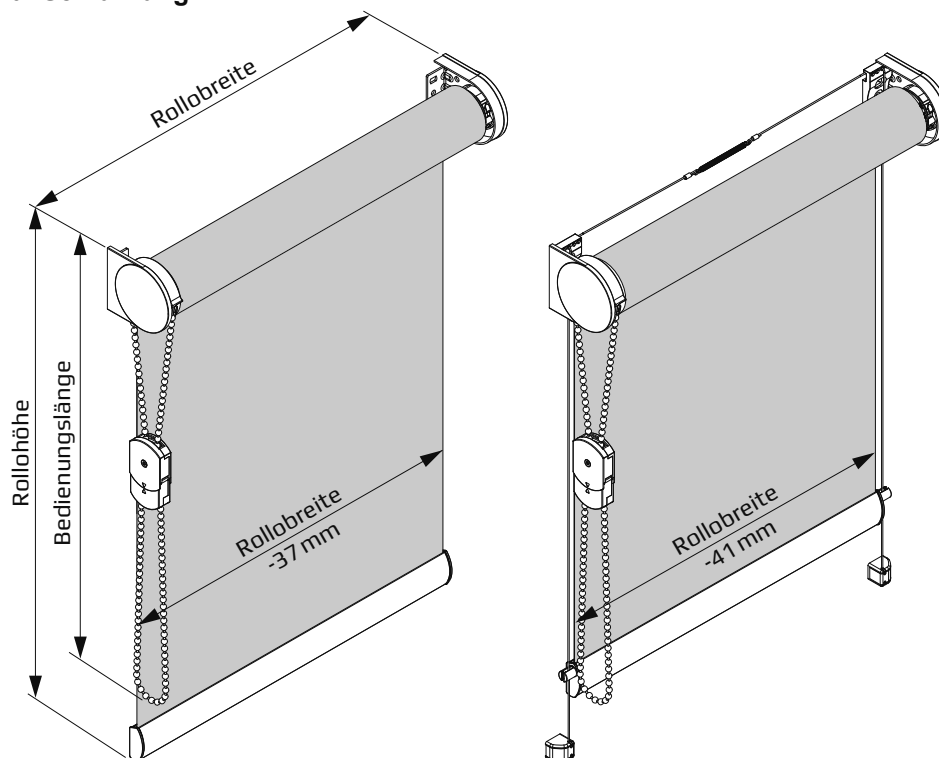

**Typ 100 - Medium Rollo mit Trägerbefestigung und Kettenbedienung.
Optional Seilführung.**

Größen/Anlagenmaße

- **Breite** : min. 0,30 m - max. 2,20 m (stoffabhängig)
- **Höhe** : max. 2,60 m (stoffabhängig)
- **Behang** : max. 5,0 kg

Antrieb/Mechanik

- **Seitenzuggetriebe** mit Abrollsicherung durch Federkupplung.
Die Federkupplung ermöglicht die exakte, stufenlose Positionierung des Behanges in jeder gewünschten Stellung.
- **Aluwelle** (Ø29,0/Ø38,0 mm) aus stranggepresstem Aluminium (Al Mg Si 0,5 F22).
- **Abschlussprofil** (13 x 29 mm) aus stranggepresstem Aluminium (Al Mg Si 0,5 F22), einsetzbar für Seilführung, Bürstenabdichtung möglich.
Zusatzbeschwerung durch Ø5 mm und/oder 4 x 8 mm Stahlprofil möglich.
- **Kunststoffteile** aus hochwertigem, temperaturbeständigem und abriebfestem Kunststoff.
- **Seilführung** bis max. 15° Neigung.
Stahlseil (Ø0,8 mm) kunststoffummantelt in schwarz, grau und weiß (Ø1,0 mm).

Bedienung

- **Kettenbedienung**
durch **Endloskugelmotte** (Ø4,5 x 6,0 mm).
Kunststoffkugeln auf Polyesterschnur Ø1,4 mm in weiß, grau oder schwarz.
- **optionale Kettensicherung:**
Auslösemechanismus der Kettensicherung bewirkt das Öffnen des Sicherheitselements bei einer Last von weniger als 6 kg in der Kettenschlaufe.
- **Bedienungsseite:** wahlweise links oder rechts.
- **Bedienungslänge:** frei wählbar (bis 0,60 m vom Boden).
Optional **Metallkugelmotte** (Ø4,5 x 6,0 mm) aus vernickeltem Messing. Mit Fixierung der Kette durch Kette/Schnur-Sicherung in transparent.

Farben

- **Abschlussprofil** (13 x 29 mm) technisch eloxiert nach E6/EV1 in silber, pulverbeschichtet weiß (RAL 9016) oder **gegen Aufpreis** schwarz (RAL 9005).
- **Träger:** verzinkter Stahl oder weiß (RAL 9016).
- **Kunststoffteile** passend dazu in weiß, grau oder schwarz.