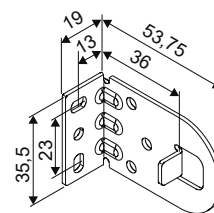

Montage

- **Träger-Montage** an Wand, Decke oder in die Laibung.
- **Seilführung** direktes Anschrauben des Halters (Kunststoff).

**Typ 100 - Medium Rollo mit Trägerbefestigung und Kettenbedienung.
Optional Seilführung.**

Montage

Decken-Befestigung

Wand-Befestigung

Maße

Träger, Standard

Träger, Lang (Optional)

*Wird bei Rollos mit großen Höhen bei großen Stoffdicken eingesetzt.
(max. Ø103 mm)*

Träger, Laibung (Optional)

Seilführung

Laibungs-Befestigung

Wand-Befestigung

Boden-Befestigung