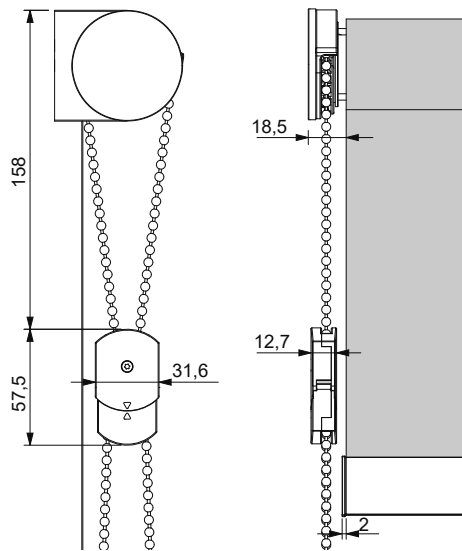

**Typ 100 - Medium Rollo mit Trägerbefestigung und Kettenbedienung.
Optional Seilführung.**

Größen/Anlagenmaße

- **Breite** : min. 0,30 m - max. 2,20 m (stoffabhängig)
- **Höhe** : max. 2,60 m (stoffabhängig)
- **Behang** : max. 5,0 kg

Farben

- **Abschlussprofil** (13 x 29 mm) technisch eloxiert nach E6/EV1 in silber, pulverbeschichtet weiß (RAL 9016) oder **gegen Aufpreis** schwarz (RAL 9005).
- **Träger:** verzinkter Stahl oder weiß (RAL 9016).
- **Kunststoffteile** passend dazu in weiß, grau oder schwarz.

Montage

Decken-Befestigung

Wand-Befestigung

Maße

Träger, Standard

Träger, Lang (Optional)

*Wird bei Rollos mit großen Höhen bei großen Stoffdicken eingesetzt.
(max. Ø103 mm)*

Träger, Laibung (Optional)

Seilführung

Laibungs-Befestigung

Wand-Befestigung

Boden-Befestigung